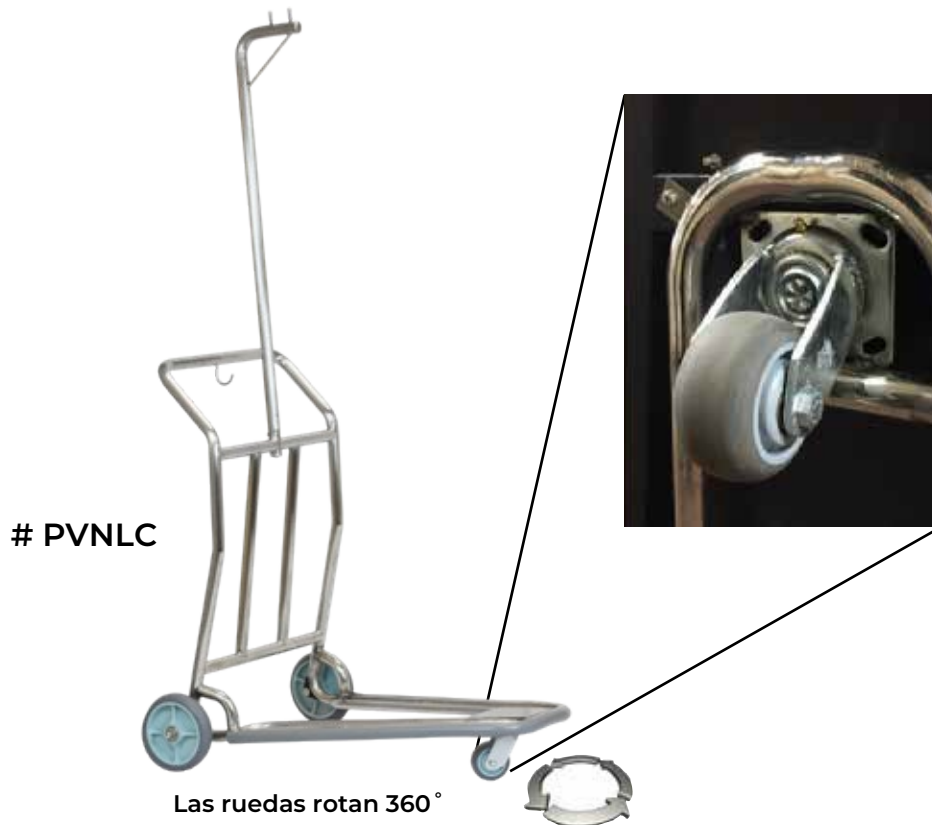

# Carro Portamaletas Compacto Apilable

Este carro portamaletas con un diseño compacto y apilable es una gran herramienta para huéspedes que viajan con poco equipaje y que no necesitan un carro más grande. Su diseño innovador permite apilar varios carros para ahorrar espacio. El carro transporta fácilmente un par de maletas pequeñas o medianas, además de portatrajes, backpacks y otros maletines.

- Construcción de acero inoxidable tubular de 3cm
- Cuenta con una barra alta para colgado de prendas y maletines.
- Ruedas traseras semi-neumáticas de 20cm con llantas anti-marcas en color gris.
- Fácil de maniobrar y con un tamaño compacto que permite almacenaje en lugares pequeños.